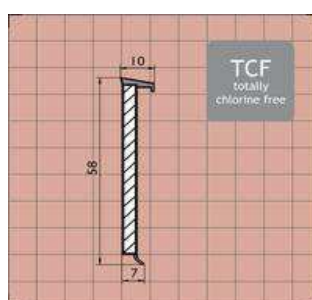

lišta měkké PVC Döllken WL 50

řezy pouze u dekorů č. 117, 121, 132, 134,  
138, 873, 874, 875, 877, 913

cena vč.DPH

22,- Kč/1bm - UNI  
25,- Kč/1bm - dřevo

lišta Döllken D60 life TOP  
tvrdé HDF jádro + vlepené PVC/vinyl

1 ks = 2,58 bm

cena vč.DPH

180,- Kč/ ks

lišta KP 48 - MDF s fólií

1 ks = 2,4 bm

cena vč.DPH

160,- Kč/ ks

lišta BALTERIO - MDF s fólií