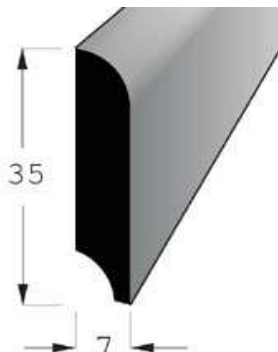

# SOKLOVE lišty - MOC 2015

lišta <b>DŘEVO MASIV P3030 - buk</b>	cena vč.DPH	100,- Kč/ bm
lišta <b>DŘEVO MASIV P3030 - dub, jasan</b>	cena vč.DPH	103,- Kč/ bm
lišta <b>DŘEVO MASIV P3030 - smrk, borovice</b>	cena vč.DPH	91,- Kč/ bm

lišta <b>DŘEVO MASIV PLOCHÁ - dub, buk</b>	cena vč. DPH	73,- Kč/ bm - 35x7mm 68,- Kč/ bm - 20x10mm
--	--------------	---

lišta <b>měkké PVC Fatra 30x30mm</b>	cena vč.DPH	21,- Kč/ 1 bm
--------------------------------------	-------------	---------------