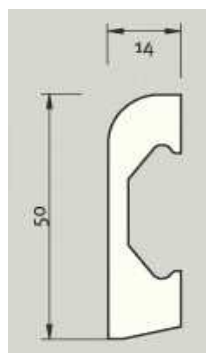

1 ks = 2,58 bm

cena vč.DPH

180,- Kč/ ks

lišta KP 48 - MDF s fólií

1 ks = 2,4 bm

cena vč.DPH

160,- Kč/ ks

lišta BALTERIO - MDF s fólií

1 ks = 2,4 bm

cena vč.DPH

197,- Kč/ ks

lišta <b>R1 k laminátu ROOMS</b> - MDF s fólií	1 ks = 2,4 bm	cena vč.DPH	183,- Kč/ ks
<div style="display: flex; justify-content: space-around; align-items: center;">  <div style="text-align: center;"> <p>19 x 58 x 2400mm</p>  </div> </div>			
lišta <b>KP 40</b> - MDF s fólií	1 ks = 2,4 bm	cena vč.DPH	160,- Kč/ ks
<div style="display: flex; justify-content: space-around; align-items: center;">   </div> <p style="text-align: right; margin-right: 50px;">40 x 17 mm</p>			
lišta <b>PVC SLK 50 - elektrikářská</b>	1 ks = 2,5 bm	cena vč.DPH	120,- Kč/ ks
<div style="display: flex; justify-content: space-around; align-items: center;">   </div>			
příslušenství k <b>SLK 50</b> - koncovky (pravá,levá), kouty, rohy, spojky	cena vč.DPH		19,-/ ks