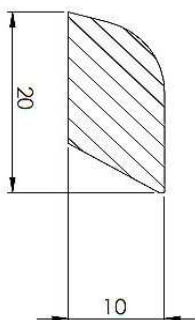

# SOKLOVE lišty - MOC 2015

lišta <b>DŘEVO MASIV P3030 - buk</b>	cena vč.DPH	100,- Kč/ bm
lišta <b>DŘEVO MASIV P3030 - dub, jasan</b>	cena vč.DPH	103,- Kč/ bm
lišta <b>DŘEVO MASIV P3030 - smrk, borovice</b>	cena vč.DPH	91,- Kč/ bm

lišta <b>DŘEVO MASIV PLOCHÁ - dub, buk</b>	cena vč. DPH	73,- Kč/ bm - 35x7mm 68,- Kč/ bm - 20x10mm
--	--------------	---

lišta <b>měkké PVC Fatra 30x30mm</b>	cena vč.DPH	21,- Kč/ 1 bm
--------------------------------------	-------------	---------------

lišta měkké PVC Döllken WL 50

řezy pouze u dekorů č. 117, 121, 132, 134,  
138, 873, 874, 875, 877, 913

cena vč.DPH

22,- Kč/1bm - UNI  
25,- Kč/1bm - dřevo

lišta Döllken D60 life TOP  
tvrdé HDF jádro + vlepené PVC/vinyl

1 ks = 2,58 bm

cena vč.DPH

180,- Kč/ ks

lišta KP 48 - MDF s fólií

1 ks = 2,4 bm

cena vč.DPH

160,- Kč/ ks

lišta BALTERIO - MDF s fólií