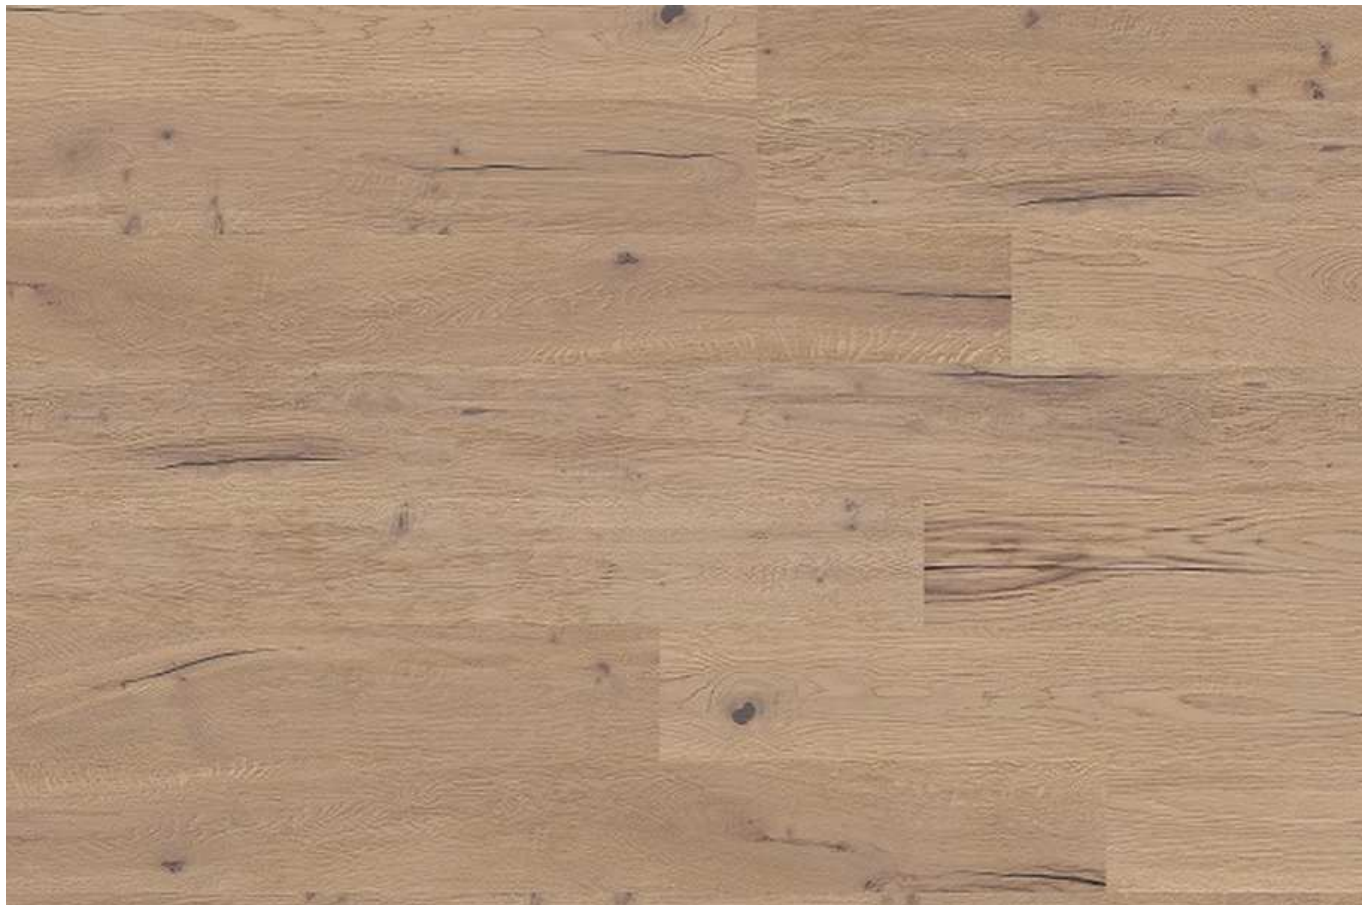

provedení	rozměr dílce	Kč/ m2 <u>bez DPH</u>	Kč/ m2 <u>s DPH 21%</u>
Dub URAL extrém.matný UV olej, HRUBĚ kartáčovaný, katrovaný, 4V mikro	14,5/3,2 x 190 x 1820mm 1 bal. = 2,075 m2	1 490,- Kč	1 803,- Kč