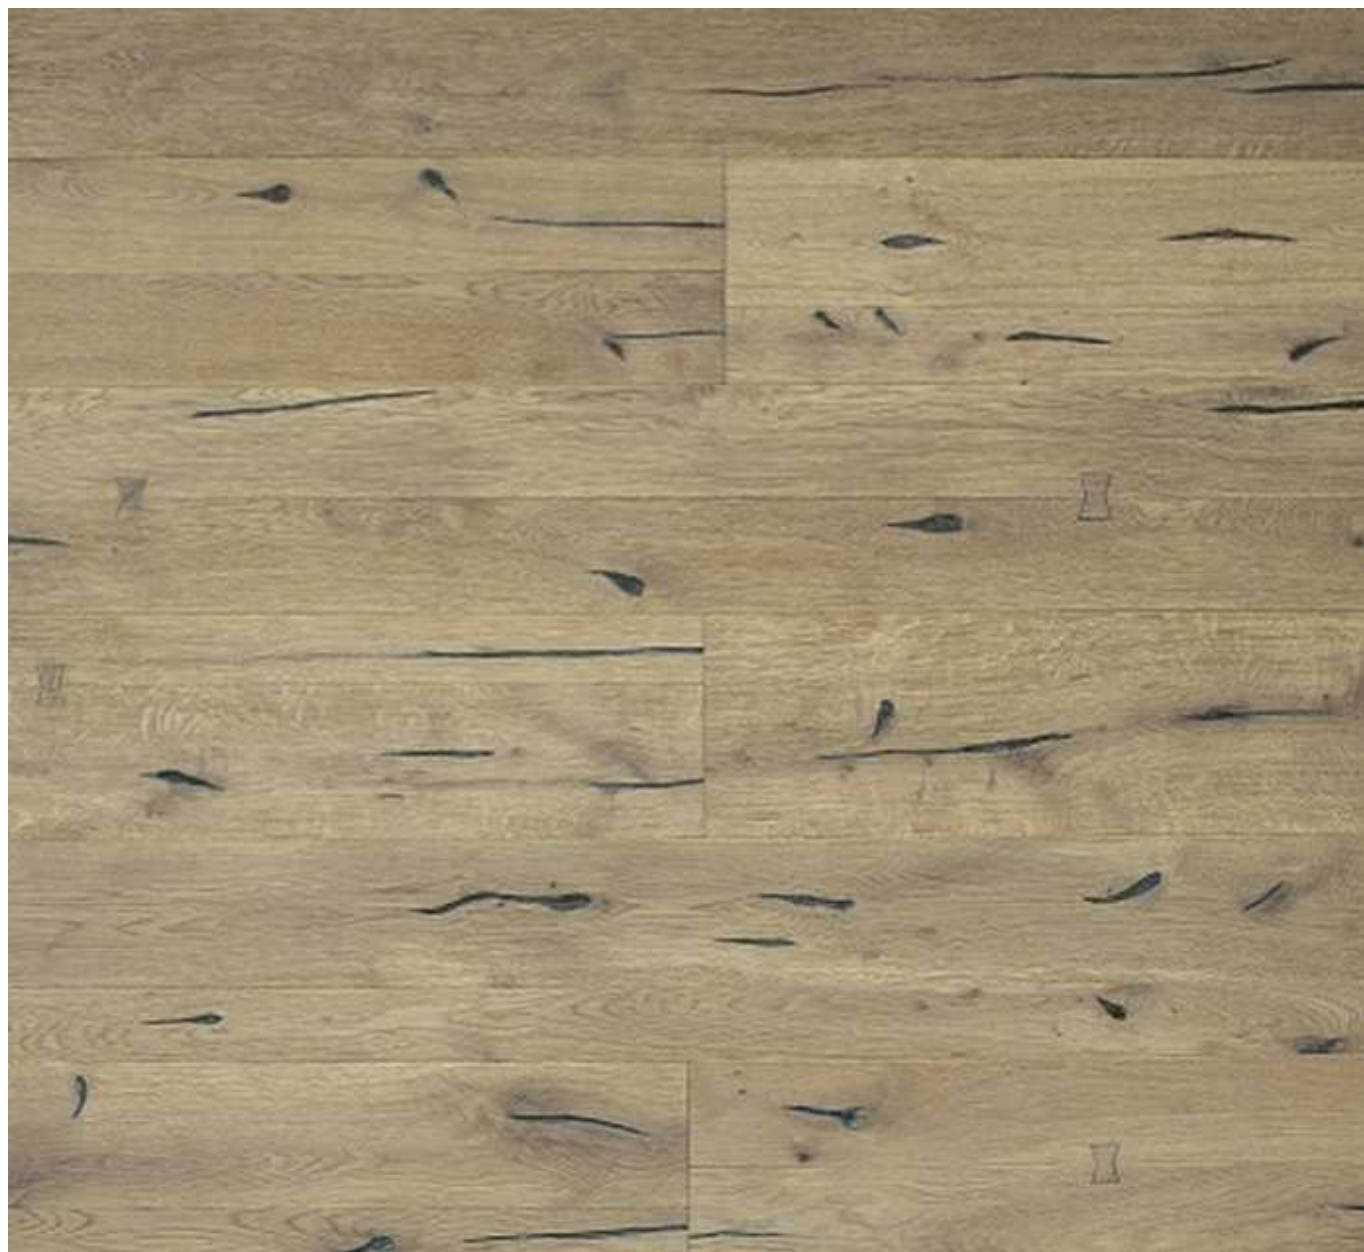

provedení	rozměr dílce	Kč/ m2 bez DPH	Kč/ m2 s DPH 21%
Dub CASTLEVECCHIO extrém.matný BÍLÝ olej, pískovaný, kartáčovaný, 4V mikro	14,5/3,2 x 290 x 2130mm 1 bal. = 2,471 m2	1 721,- Kč	2 082,- Kč

nahodilé falešné V-spáry (v 1/3 nebo v 1/2 lamely) + truhlářský motýlek cca 1ks na 1m2