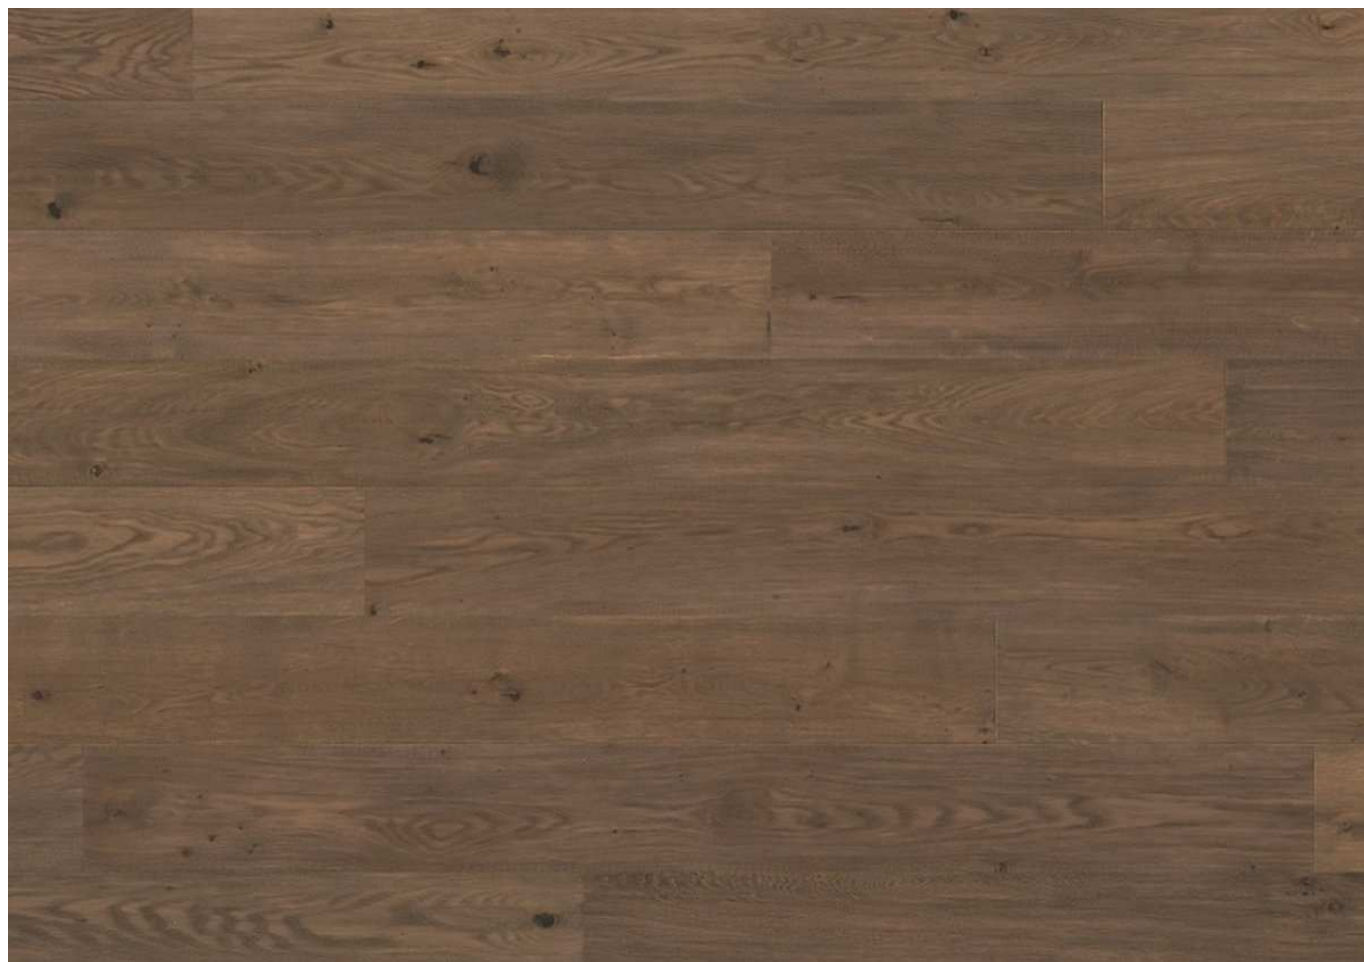

provedení	rozměr dílce	Kč/ m2 <u>bez DPH</u>	Kč/ m2 <u>s DPH 21%</u>
DUB FITZROY extrém.matný UV olej, ručně hoblovaný, katrovaný, 4V mikro	14,5/3,2 x 190 x 1820mm 1 bal. = 2,075 m2	1 490,- Kč	1 803,- Kč