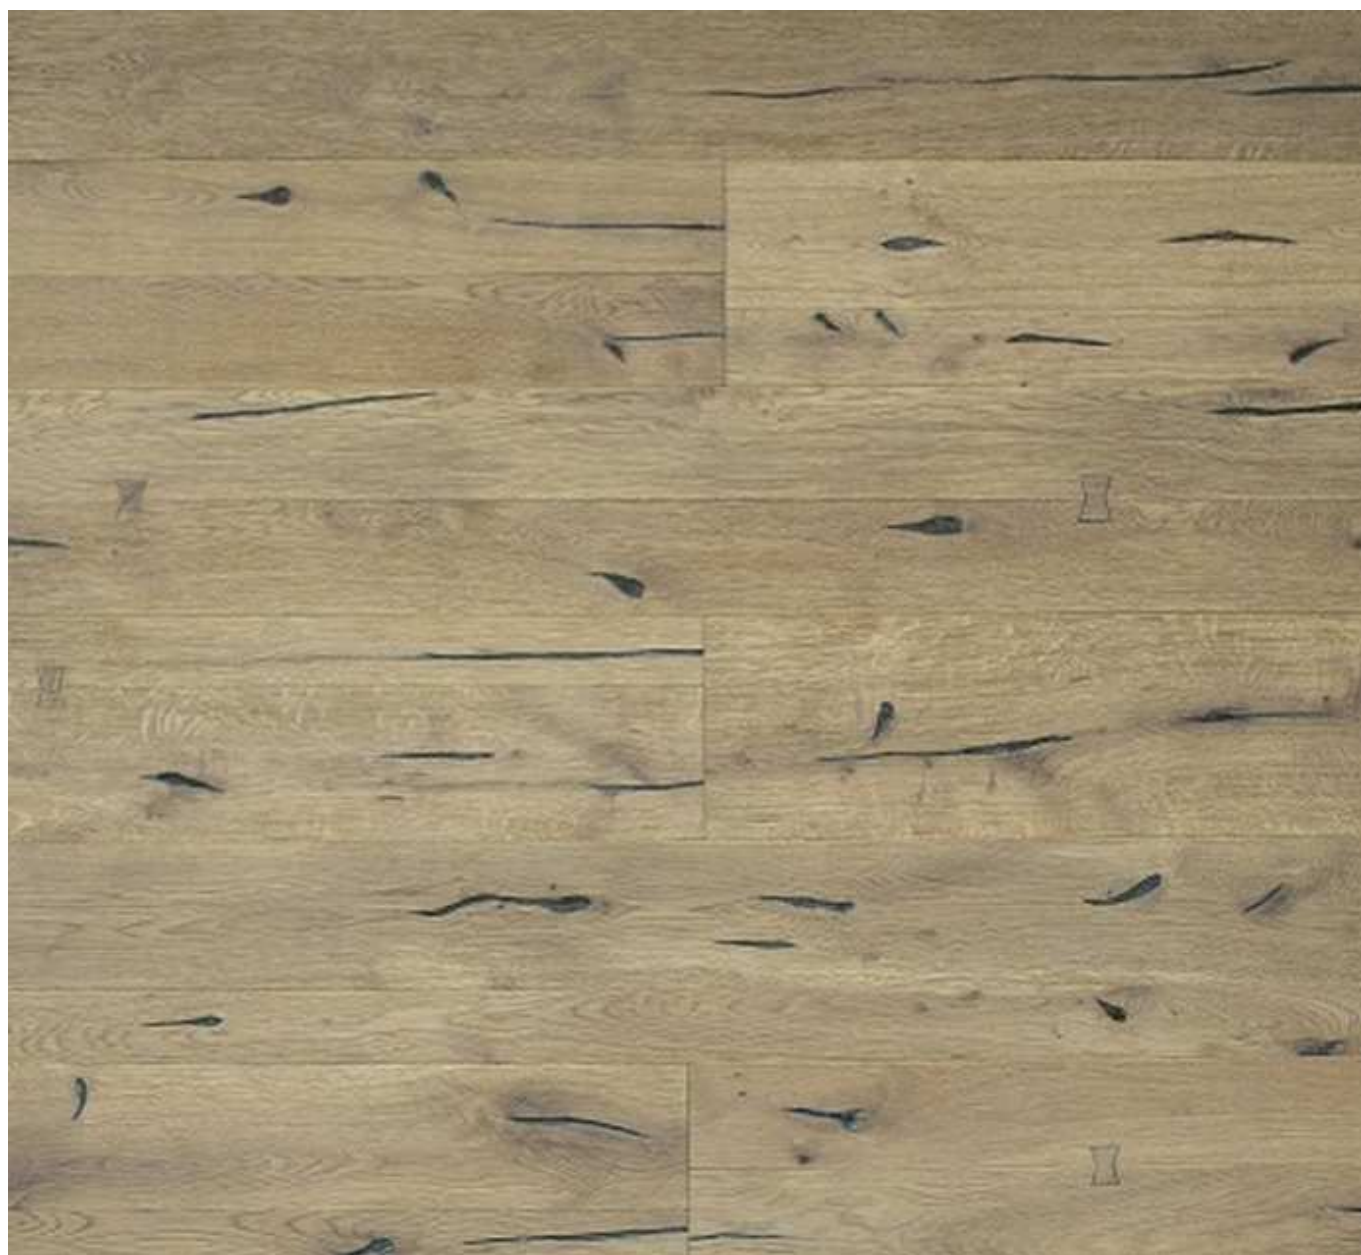

provedení	rozměr dílce	Kč/ m2 bez DPH	Kč/ m2 s DPH 21%
Dub CASTLEVECCHIO extrém.matný BÍLÝ olej, pískovaný, kartáčovaný, 4V mikro, zámek 5G	14,5/3,2 x 290 x 2130mm 1 bal. = 2,471 m2	1 721,- Kč	2 082,- Kč

nahodilé falešné V-spáry (v 1/3 nebo v 1/2 lamely) + truhlářský motýlek cca 1ks na 1m2