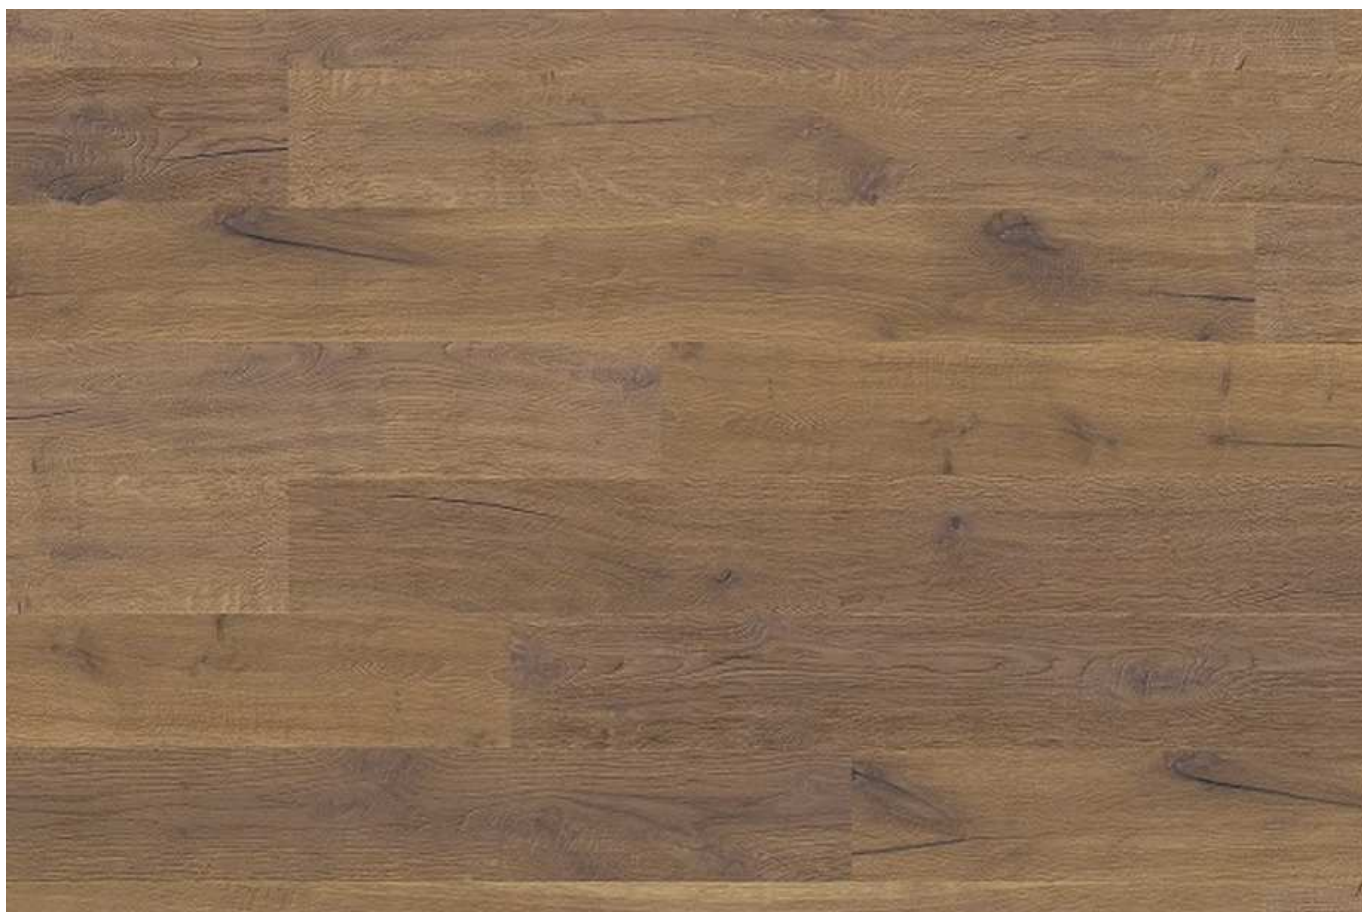

provedení	rozměr dílce	Kč/ m2 <u>bez DPH</u>	Kč/ m2 <u>s DPH 21%</u>
Dub KARAKORAM extrém.matný UV olej, HRUBĚ kartáčovaný, JEMNĚ katrovaný, 4V mikro, zámek 5G	14,5/3,2 x 190 x 1820mm 1 bal. = 2,075 m2	1 571,- Kč	1 901,- Kč