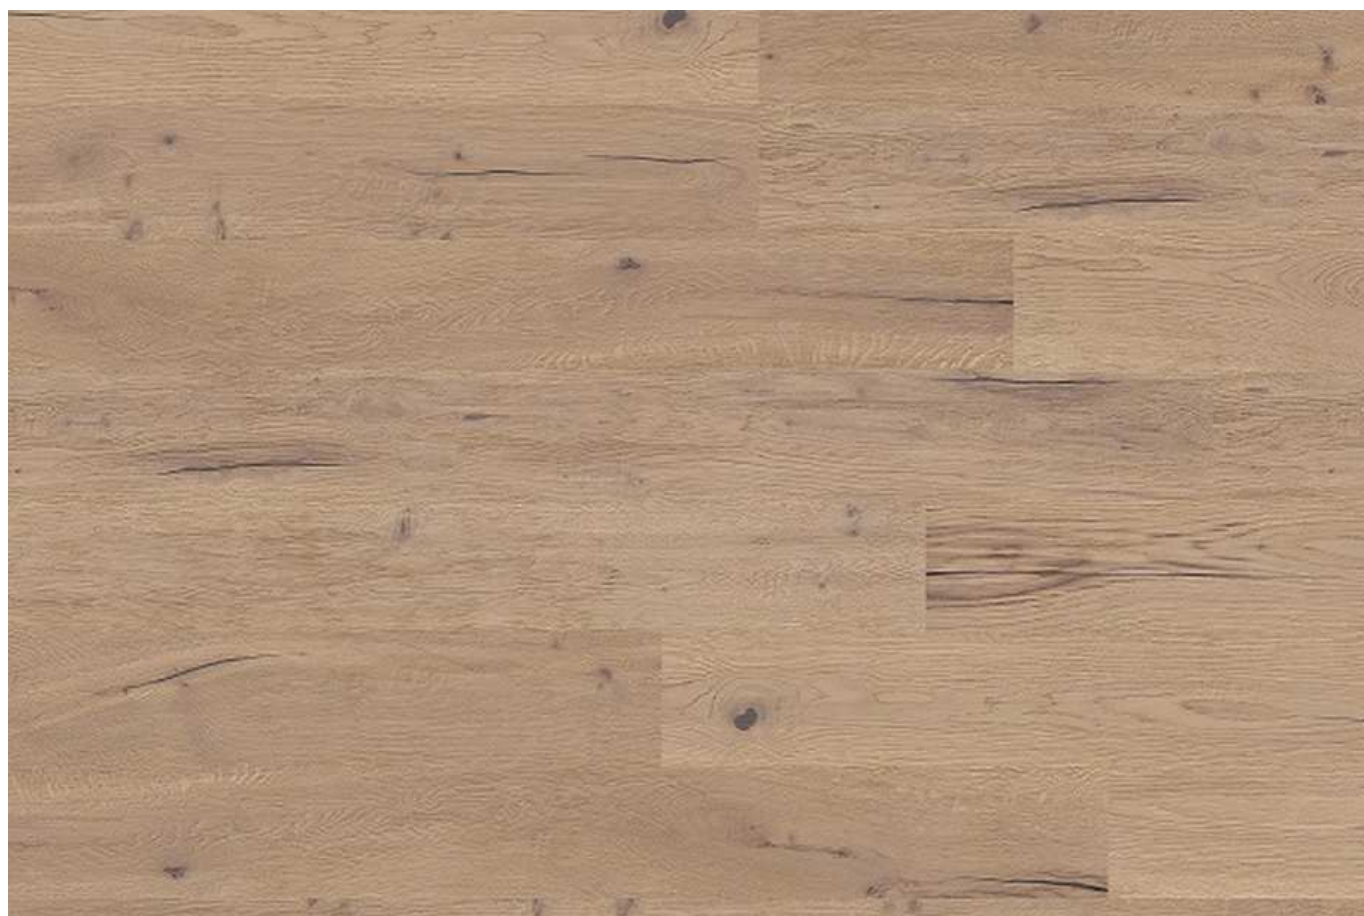

provedení	rozměr dílce	Kč/ m2 bez DPH	Kč/ m2 s DPH 21%
Dub URAL extrém.matný UV olej, HRUBĚ kartáčovaný, katrovaný, 4V mikro, zámek 5G	14,5/3,2 x 190 x 1820mm 1 bal. = 2,075 m2	1 490,- Kč	1 803,- Kč