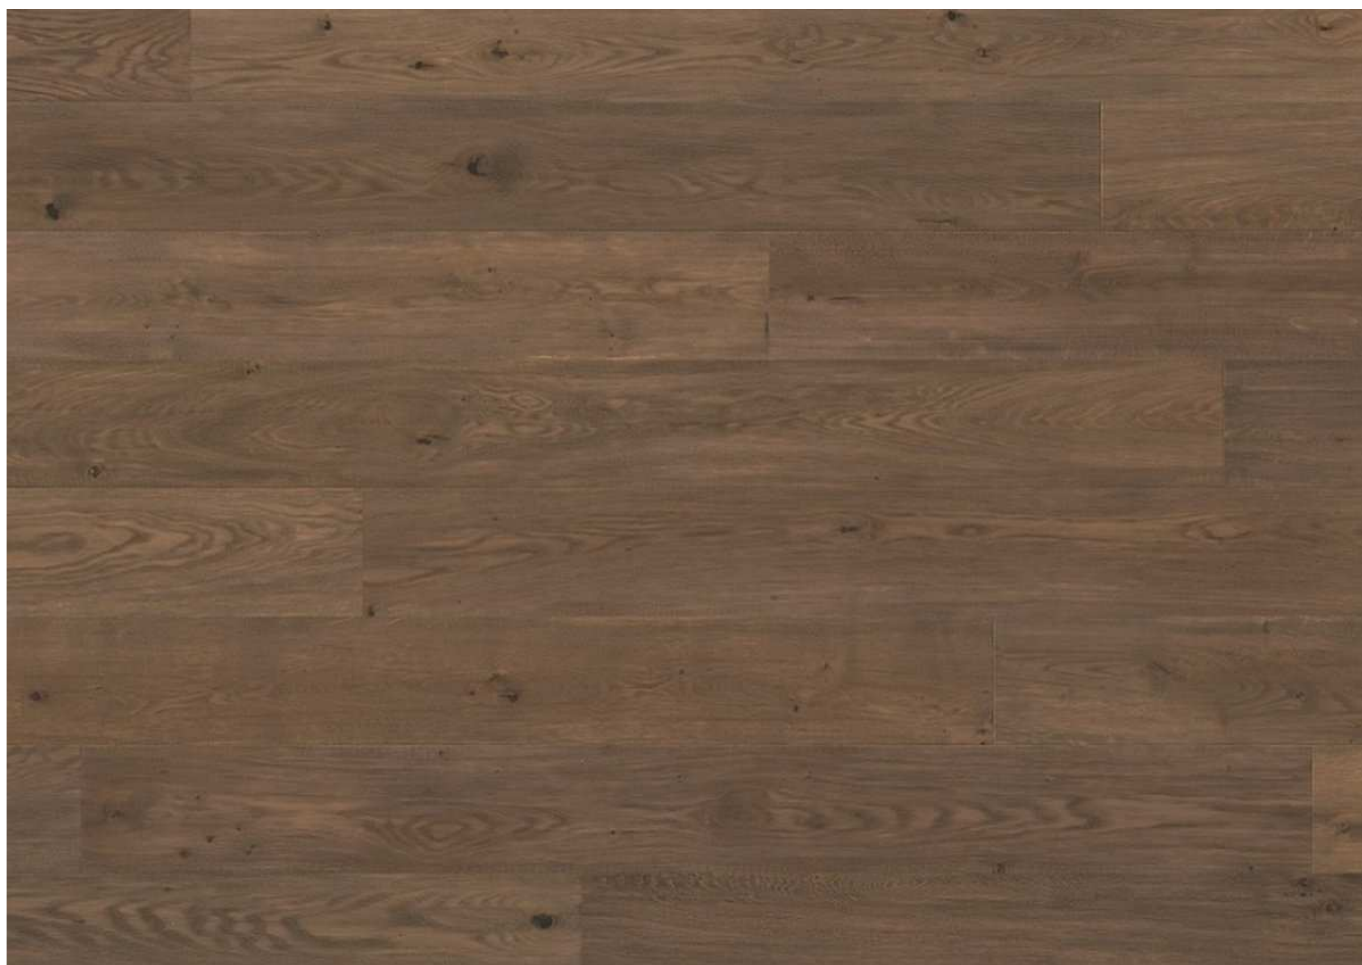

provedení	rozměr dílce	Kč/ m2 bez DPH	Kč/ m2 s DPH 21%
DUB FITZROY extrém.matný UV olej, ručně hoblovaný, katrovaný, 4V mikro, zámek 5G	14,5/3,2 x 190 x 1820mm 1 bal. = 2,075 m2	1 490,- Kč	1 803,- Kč